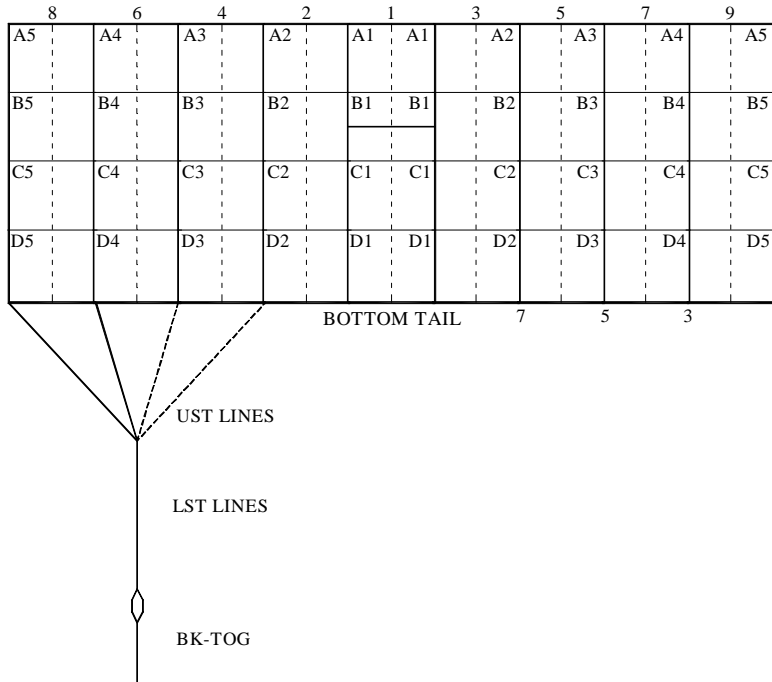

Performance Designs, Inc.
 1300 E Int'l Speedway Blvd
 DeLand FL 32724
 Telephone: 386-738-2224
 Fax: 386-734-8927

**LINE TRIM CHART
 FOR**

VR 360

VR-360	
A1	182 3/8
A1-B1	3 3/4
A1-C1	11 1/2
A1-D1	21
A2	182 3/8
A2-B2	3 3/4
A2-C2	11 1/2
A2-D2	21
A3	182 3/8
A3-B3	3 3/4
A3-C3	11 1/2
A3-D3	21
A4	182 3/8
A4-B4	3 3/4
A4-C4	11 1/2
A4-D4	21
A5	182 3/8
A5-B5	3 3/4
A5-C5	11 1/2
A5-D5	21
A5-UST1	7 3/4
A5-UST3	7 3/4
A5-UST5	7 3/4
A5-UST7	7 3/4
B STAB SLK	1
C STAB SLK	1 1/2
D STAB SLK	2
BK-TOG	28